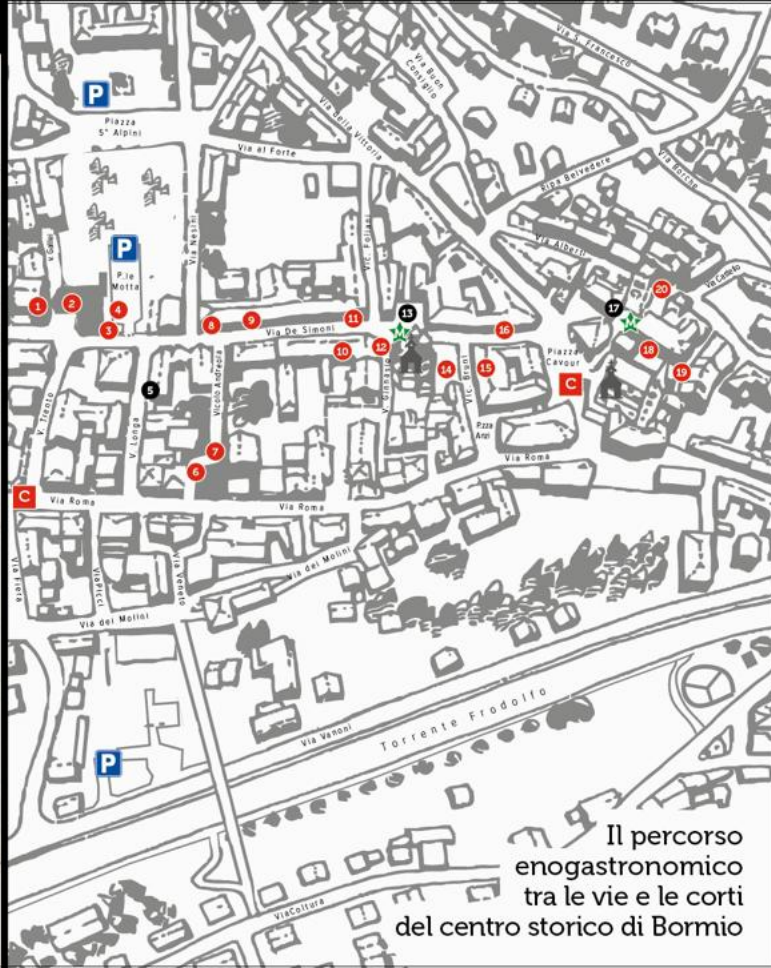

dalle ore 18.30 - Vicolo Ginnasio / Via De Simoni

"IITeodiLecco"

(folk'n'roll)

dalle ore 18.30- Torre delle Ore

"Dinamico Duo"

(jazz)

dalle ore 20.30 - itinerante

"Filarmonica Bormiese"

bormio.eu
@bormio_tourism
#wellnessmountain

bormio
the wellness mountain

Le aziende presenti

- Cantina **RUPI DEL NEBBIOLO**
- Cantina **AZIENDA AGR. GIANATTI GIORGIO**
- Cantina **AZIENDA AGRICOLA CAVEN**
- Cantina **CASA VINICOLA F.LLI BETTINI**
- Cantina **CASA VINICOLA TRIACCA**
- Cantina **ASSOVIUNO**
- Cantina **CASA VINICOLA PIETRO NERA**
- Cantina **ARPEPE**
- Cantina **SOC. AGRICOLA LA GRAZIA**
- Cantina **AZIENDA AGR. LUCA FACCINELLI**
- Cantina **AZIENDA AGR. ALBERTO MARSETTI**
- Cantina **CASA VINICOLA ALDO RAINOLDI**
- Cantina **PLOZZA VINI TIRANO**
- Cantina **COOP. AGR. TRIASSO E SASSELLA**
- Cantina **CA' BIANCHE**
- Cantina **AZIENDA AGR. MOTALLI RENATO**
- Cantina **ALMAVINI**
- 5 Degustazione by **LA SCELEIRA**
- 13 Degustazione by **LUMINA**
- 17 Degustazione by **IL MERCATONE**
- Punto degustazione **ENOLOGICA**
- Punto degustazione **GASTRONOMICA**

Il percorso
enogastronomico
tra le vie e le corti
del centro storico di Bormio

I punti degustazione

- 1 **Casa Magri**
Vicolo Galileo Galletti
- 2 **Casa Spiller**
Vicolo Galileo Galletti
- 3 **Casa Richelda**
Piazzale Le Motte
- 4 **Casa Richelda**
Piazzale Le Motte
- 5 **Casa Nazzari**
Via Longa, 12
- 6 **Casa Andrea**
Vicolo Andrea
- 7 **Casa Andrea**
Vicolo Andrea
- 8 **Palazzo Nesini**
Via De Simon, 42
- 9 **Casa Lumina**
Via De Simon, 36
- 10 **Casa Fratelli Sacro Cuore**
- 11 **Casa Bertolina**
Via De Simon, 28
- 12 **Casa Ex Ginnasio**
Vicolo del Ginnasio
- 13 **Piazzetta S. Ignazio**
P.zza S. Ignazio
- 14 **Casa Buzzi**
Vicolo Bruni
- 15 **Casa Canclini**
Vicolo Bruni, 4
- 16 **Casa Schiantarelli**
Via De Simon, 8
- 17 **Casa Cantoni**
Via Castello, 1
- 18 **Casa Rainolter**
Via Valenti, 10
- 19 **Casa "Al Basic"**
Via Valenti, 8
- 20 **Torre delle ore**
Via Castello